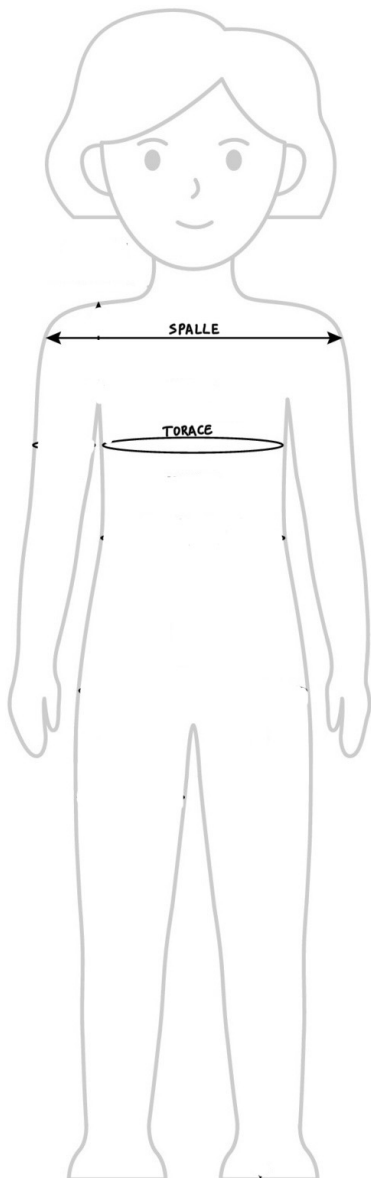

Comunità Pastorale San Maurizio

Parrocchie di San Giulio, Santa Maria del Cerro, San Pietro
nella Città di Cassano Magnago

Ricevuta

riservato alla Segreteria

CARNEVALE 2025

Sesso	
M	F
<input type="checkbox"/>	<input type="checkbox"/>

Cognome

Nome

Classe

spalle (in cm)

circonferenza del torace (in cm)
(considerando pile/giacca)

maniche (in cm)

dal centro del collo alle ginocchia (in cm)

dalla vita alle caviglie (in cm)

taglia portata abitualmente